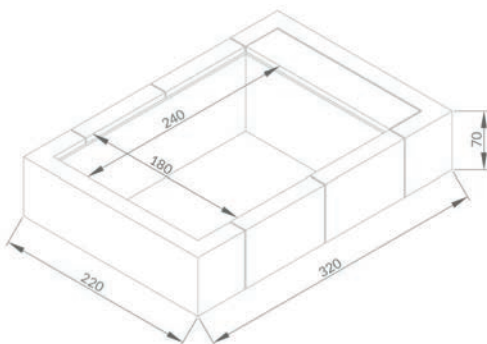

Modell Playa 1

- 20300 **Playa 1, Korbgeflecht Weiß, Folie Weiß** 
Ein elegantes Minipool mit Kartuschen Filter, Elektroheizer und Massagen Gebläse. Beckenfolie aus hochbeständigen und dauerhaften Polyesterfasern und Polymeren. 230 V, 3000 W
Poolhöhe: 0,7 m Innenmaße: 1,4 x 1,8 m
Wasserhöhe: 0,55 m Außenmaße: 2,2 x 2,2 m
- 20301 **detto, jedoch Korbgeflecht Kaffee, Folie Weiß** 
- 20302 **detto, jedoch Korbgeflecht Grau, Folie Weiß** 

 **ACHTUNG: Standardmäßig ist eine Luftpolsterfolie 400 micron im Playa enthalten**

LAGHETTO - AUFSTELLBECKEN 

 **Grüpe C**
exkl. MWSt.

Modell Playa 2

20320 **Playa 2, Korbgeflecht Weiß, Folie Weiß** 
Ein elegantes Minipool mit Kartuschen Filter, Elektroheizer und Massagen Gebläse. Beckenfolie aus hochbeständigen und dauerhaften Polyesterfasern und Polymeren. 230 V, 3000 W
Poolhöhe: 0,7 m Innenmaße: 1,8 x 2,4 m
Wasserhöhe: 0,55 m Außenmaße: 2,2 x 3,2 m

 **Gruppe C**
exkl. MWSt.

Diva ist in drei Größen erhältlich:

- 20330 **Diva**, ein elegantes Aufstellbecken mit 2 Einlaufdüsen, Skimmer, LED Beleuchtung und Einstiegsleiter. Im Technikraum ist eine Kompaktfilteranlage mit Cantabric Filter (inkl. Sand), 6-Wege-Ventil und Victoriapumpe 230 V integriert. 230 V, 580 W
Poolhöhe: 1,3 m Innenmaße: 2,5 x 4,0 m
Wasserhöhe: 1,2 m Außenmaße: 2,9 x 5,1 m
- 20331 **Diva detto, jedoch:** Innenmaße: 3,0 x 5,0 m
Außenmaße: 3,4 x 6,1 m
- 20332 **Diva detto, jedoch:** Innenmaße: 3,0 x 6,0 m
Außenmaße: 3,4 x 7,1 m