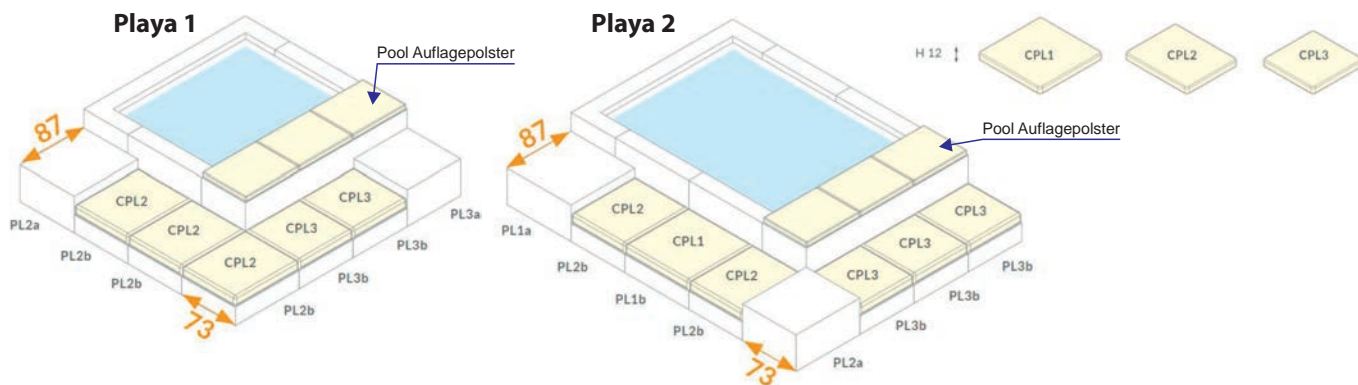

 **ACHTUNG: Farbe bei Bestellung angeben!**

Beige Blau Braun Grau

20381 **Standard Abdeckung**
(Überzugsabdeckung Hellgrau) 

 **ACHTUNG: Standardmäßig ist eine Luftpolsterfolie 400 micron im Playa enthalten**

LAGHETTO - AUFSTELLBECKEN NEU

Optionale Ausstattung zu Modell Playa

Das Modell Playa bietet auch die Möglichkeit das Pool mit Polstermöbel zu erweitern. Dies ist in verschiedenen Varianten möglich.

Das Geflecht der Verkleidung ist in 3 Farbvarianten verfügbar. Die Polster sind in 4 verschiedenen Farben erhältlich: Beige, Blau, Braun oder Grau.

⚠️ ACHTUNG: Farben bei Bestellung angeben!

€ Gruppe C
exkl. MWSt.

- 20370 **Sitzwürfel PL1a; 87 x 87 cm, Höhe 43 cm**
- 20371 **Sitzwürfel PL2a; 73 x 87 cm, Höhe 43 cm**
- 20372 **Sitzwürfel PL3a; 73 x 73 cm, Höhe 43 cm**
- 20373 **Sitzwürfel PL1b; 87 x 87 cm, Höhe 21,5 cm**
- 20374 **Sitzwürfel PL2b; 73 x 87 cm, Höhe 21,5 cm**
- 20375 **Sitzwürfel PL3b; 73 x 73 cm, Höhe 21,5 cm**
- 20361 **Auflagepolster CPL1; 87 x 87 cm, Höhe 12 cm**
- 20362 **Auflagepolster CPL2; 73 x 87 cm, Höhe 12 cm**
- 20363 **Auflagepolster CPL3; 73 x 73 cm, Höhe 12 cm**

 **Gruppe C**
exkl. MWSt.

Diva ist in drei Größen erhältlich:

- 20330 **Diva**, ein elegantes Aufstellbecken mit 2 Einlaufdüsen, Skimmer, LED Beleuchtung und Einstiegsleiter. Im Technikraum ist eine Kompaktfilteranlage mit Cantabric Filter (inkl. Sand), 6-Wege-Ventil und Victoriapumpe 230 V integriert. 230 V, 580 W
Poolhöhe: 1,3 m Innenmaße: 2,5 x 4,0 m
Wasserhöhe: 1,2 m Außenmaße: 2,9 x 5,1 m
- 20331 **Diva detto, jedoch:** Innenmaße: 3,0 x 5,0 m
Außenmaße: 3,4 x 6,1 m
- 20332 **Diva detto, jedoch:** Innenmaße: 3,0 x 6,0 m
Außenmaße: 3,4 x 7,1 m