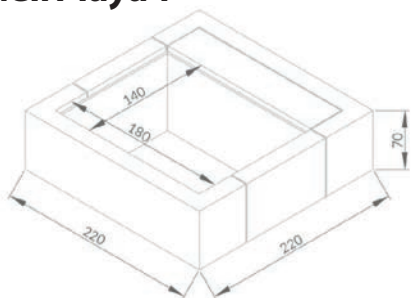

Modell Playa 1

- 20300 **Playa 1, Korbgeflecht Weiß, Folie Weiß** 
Ein elegantes Minipool mit Kartuschen Filter, Elektroheizer und Massagen Gebläse. Beckenfolie aus hochbeständigen und dauerhaften Polyesterfasern und Polymeren. 230 V, 3000 W
Poolhöhe: 0,7 m Innenmaße: 1,4 x 1,8 m
Wasserhöhe: 0,55 m Außenmaße: 2,2 x 2,2 m
- 20301 **detto, jedoch Korbgeflecht Kaffee, Folie Weiß** 
- 20302 **detto, jedoch Korbgeflecht Grau, Folie Weiß** 

 **Gruppe C**
exkl. MWSt.

Diva ist in drei Größen erhältlich:

- 20330 **Diva**, ein elegantes Aufstellbecken mit 2 Einlaufdüsen, Skimmer, LED Beleuchtung und Einstiegsleiter. Im Technikraum ist eine Kompaktfilteranlage mit Cantabric Filter (inkl. Sand), 6-Wege-Ventil und Victoriapumpe 230 V integriert. 230 V, 580 W
Poolhöhe: 1,3 m Innenmaße: 2,5 x 4,0 m
Wasserhöhe: 1,2 m Außenmaße: 2,9 x 5,1 m
- 20331 **Diva detto, jedoch:** Innenmaße: 3,0 x 5,0 m
Außenmaße: 3,4 x 6,1 m
- 20332 **Diva detto, jedoch:** Innenmaße: 3,0 x 6,0 m
Außenmaße: 3,4 x 7,1 m