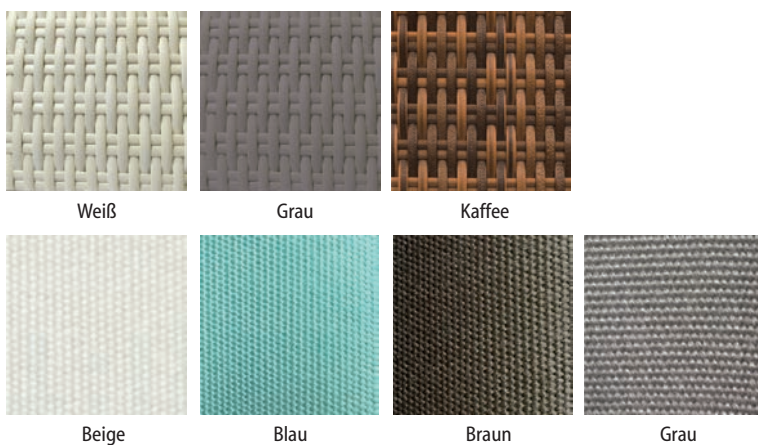

20321 **detto, jedoch Korbgeflecht Kaffee, Folie Weiß** 

20322 **detto, jedoch Korbgeflecht Grau, Folie Weiß** 

Zubehör zu Playa 2

20360 **Pool Auflagepolster** 
Die Auflagepolster sind in 4 verschiedenen Farben erhältlich: Beige, Blau, Braun, Grau.

 **ACHTUNG: Farbe bei Bestellung angeben!**

Beige Blau Braun Grau

20381 **Standard Abdeckung**
(Überzugsabdeckung Hellgrau) 

 **ACHTUNG: Standardmäßig ist eine Luftpolsterfolie 400 micron im Playa enthalten**

LAGHETTO - AUFSTELLBECKEN NEU

Optionale Ausstattung zu Modell Playa

Das Modell Playa bietet auch die Möglichkeit das Pool mit Polstermöbel zu erweitern. Dies ist in verschiedenen Varianten möglich.

Das Geflecht der Verkleidung ist in 3 Farbvarianten verfügbar. Die Polster sind in 4 verschiedenen Farben erhältlich: Beige, Blau, Braun oder Grau.

⚠️ ACHTUNG: Farben bei Bestellung angeben!

€ Gruppe C
exkl. MWSt.

- 20370 **Sitzwürfel PL1a; 87 x 87 cm, Höhe 43 cm**
- 20371 **Sitzwürfel PL2a; 73 x 87 cm, Höhe 43 cm**
- 20372 **Sitzwürfel PL3a; 73 x 73 cm, Höhe 43 cm**
- 20373 **Sitzwürfel PL1b; 87 x 87 cm, Höhe 21,5 cm**
- 20374 **Sitzwürfel PL2b; 73 x 87 cm, Höhe 21,5 cm**
- 20375 **Sitzwürfel PL3b; 73 x 73 cm, Höhe 21,5 cm**
- 20361 **Auflagepolster CPL1; 87 x 87 cm, Höhe 12 cm**
- 20362 **Auflagepolster CPL2; 73 x 87 cm, Höhe 12 cm**
- 20363 **Auflagepolster CPL3; 73 x 73 cm, Höhe 12 cm**